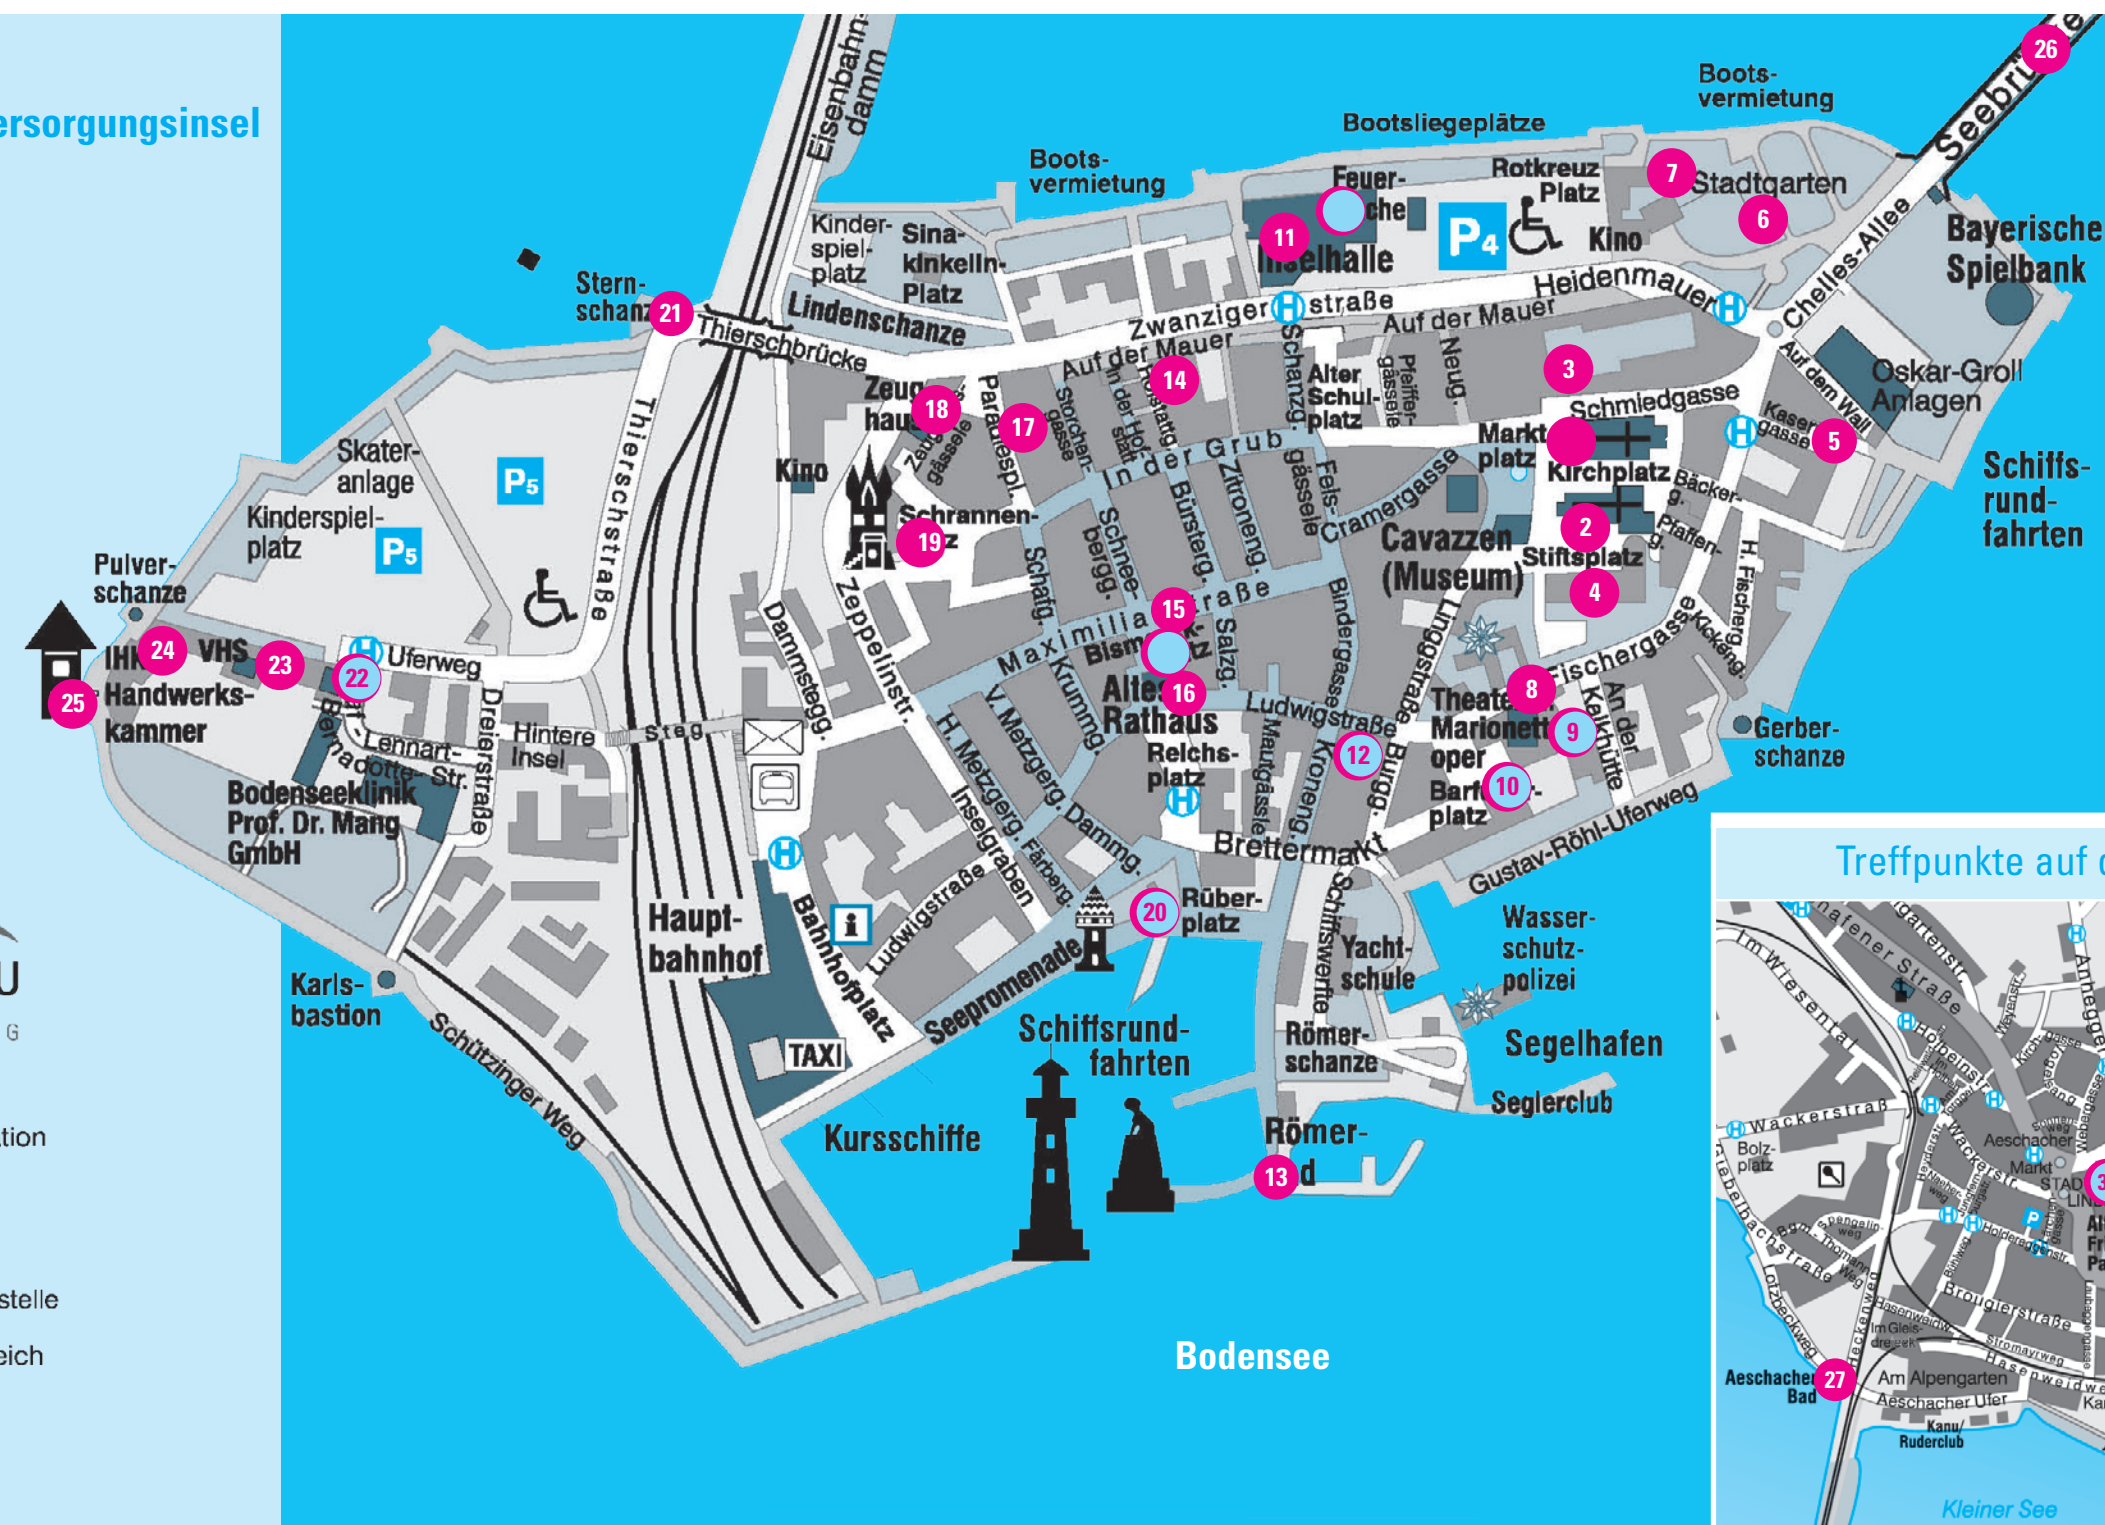

treffpunkt : Versorgungsinsel

treffpunkt

-  Tourist-Information
-  Post
-  Busbahnhof
-  Stadtbus-Haltestelle
-  Fußgängerbereich
-  Fußweg

treffpunkte

IMTA 2007

internationale musische tagung **lindau**
 09. Mai 2007